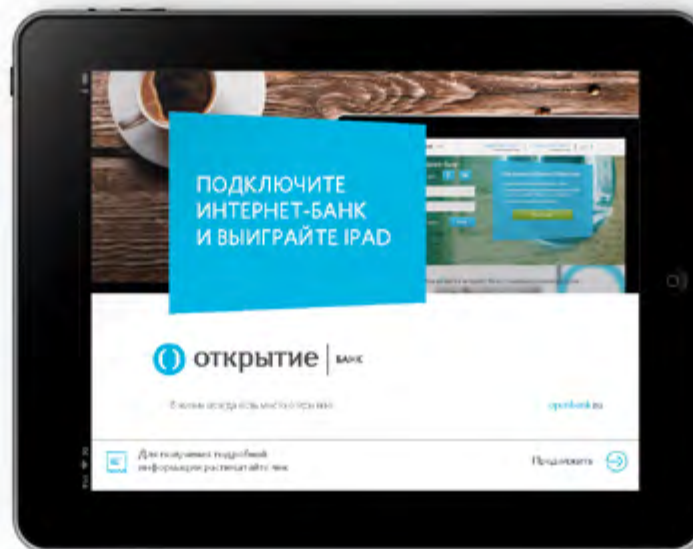

VITALIV

Ювелирная компания

AURORA FASHION WEEK

Неделя высокой моды СПб

THE KITCHEN

Ресторан

БАНК ОТКРЫТИЕ

Банк