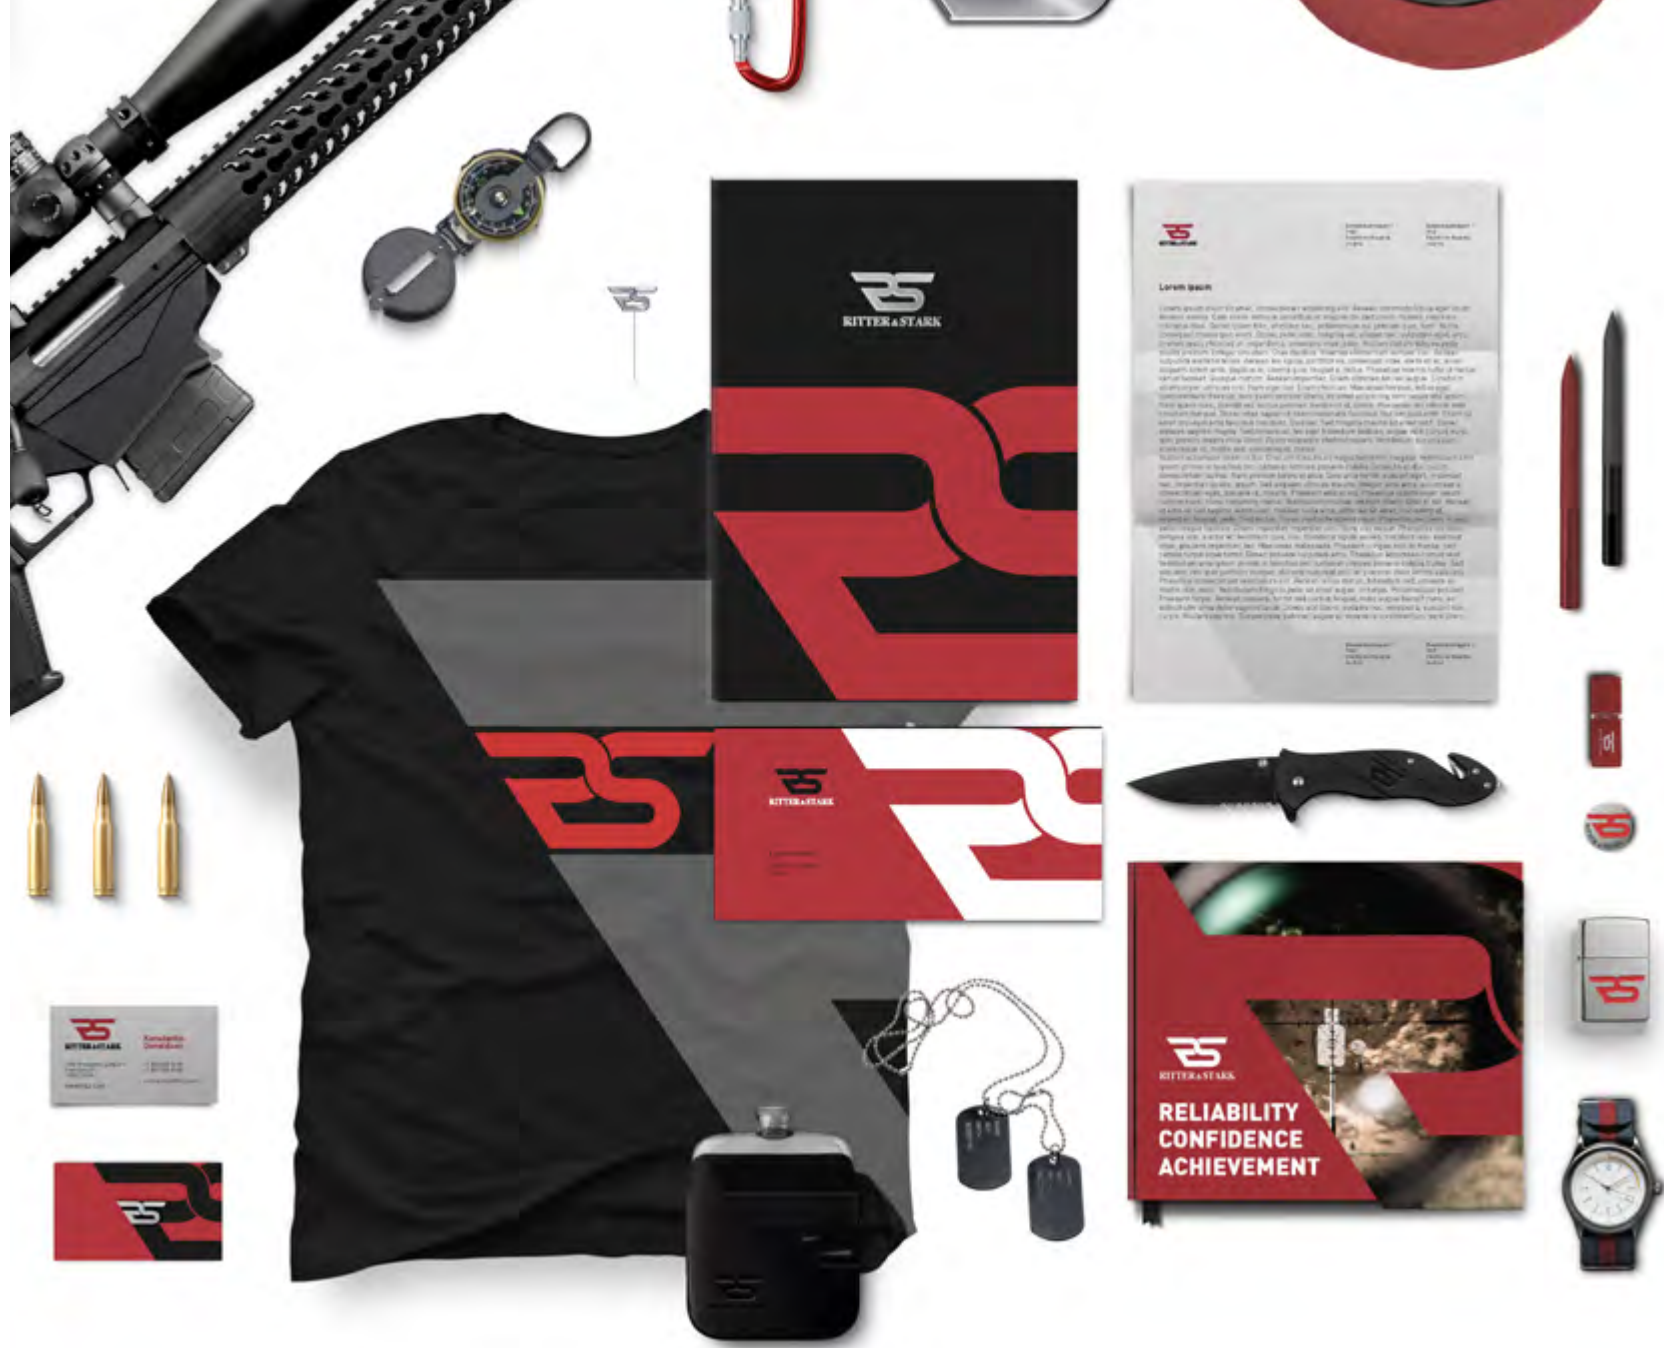

RITTER & STARK

Оружейная компания